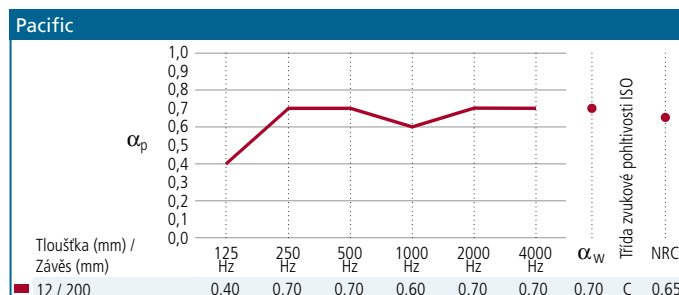

SORTIMENT

| Hrany | Modulové rozměry (mm) | Hmotnost (kg/m ²) | MVK* (mm) | Montážní systém |
|-------|-----------------------|-------------------------------|-----------|----------------------------|
| A24 | 600 x 600 x 12 | 1,6 | 100 | RockLink XL RockLink 24 |

*MKV = Minimální konstrukční výška, která umožňuje demontáž kazety se počítá od její lícni strany.

**ZVUKOVÁ POHLTIVOST**

Zvuková pohltivost je měřena podle ČSN ISO 354.

Praktický součinitel zvukové pohltivosti α_p , součinitel zvukové pohltivosti α_w a třída zvukové pohltivosti se vypočítává podle ČSN EN ISO 11654.

**POŽÁRNÍ VLASTNOSTI**

Produkty Rockfon jsou vyrobeny z kamenné vlny. Kamenná vlna je nehořlavý materiál, jehož teplota tavení vláken přesahuje 1000 °C.

Třída reakce na oheň: Eurotřída A1 - podle ČSN EN 13501-1.