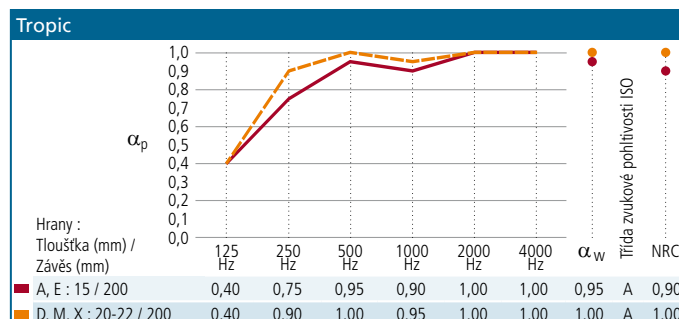

*MKV = Minimální konstrukční výška, která umožňuje demontáž kazety, počítáno od její lícové strany.

ZVUKOVÁ POHLTIVOST

Zvuková pohltivost je měřena podle ČSN ISO 354.

Praktický součinitel zvukové pohltivosti α_p , součinitel zvukové pohltivosti α_w a třída zvukové pohltivosti se vypočítává podle ČSN EN ISO 11654.

Hodnota koeficientu redukce hluku NRC se stanovuje podle ASTM C423.

POŽÁRNÍ VLASTNOSTI

Produkty Rockfon jsou vyrobeny z kamenné vlny. Kamenná vlna je nehořlavý materiál, jehož teplota tavení vláken přesahuje 1000 °C.