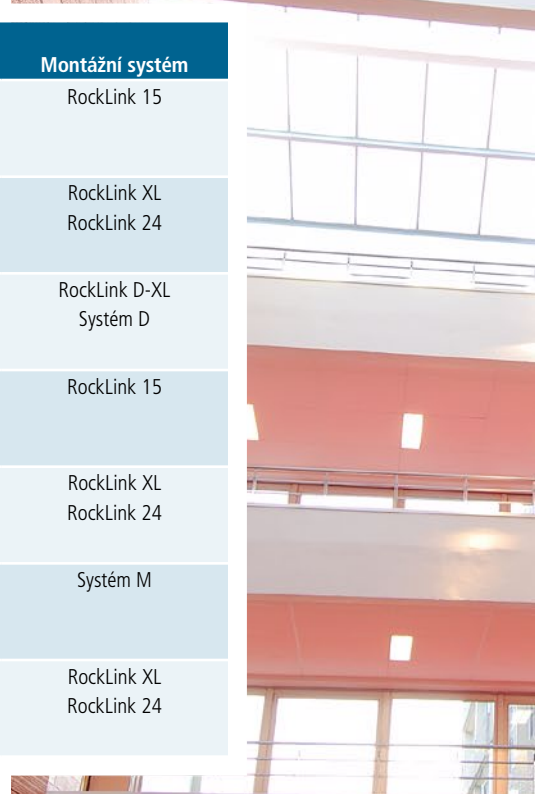

Tropic

Podhledové kazety Tropic se výborně hodí do každého interiéru, zejména tam, kde je požadována vysoká kvalita povrchových úprav při dosažení optimálního akustického prostředí v místnosti.

Tropic představuje hladký, bílý povrch s velmi dobrými akustickými, protipožárními a vlhkostními vlastnostmi.

Stropní podhledy jsou určeny do interiérů, na které jsou kladeny vysoké akustické a estetické požadavky.

Podhledové kazety Tropic nabízíme v širokém sortimentu hran pro montáž s viditelnou, částečně viditelnou nebo skrytou nosnou konstrukcí.

SORTIMENT

Hrany	Modulové rozměry (mm)	Hmotnost (kg/m²)	MKV* (mm)	Montážní systém
A15	600 x 600 x 15	1,9	100	RockLink 15
A24	600 x 600 x 15	1,9	100	RockLink XL
	1200 x 600 x 15	1,9	100	RockLink 24
D	600 x 600 x 20	3,5	60	RockLink D-XL
	1200 x 600 x 20	3,5	60	Systém D
E15	600 x 600 x 15	2,5	100	RockLink 15
	1200 x 600 x 15	2,5	100	
E24	600 x 600 x 15	2,4	100	RockLink XL
	1200 x 600 x 15	2,4	100	RockLink 24
M	600 x 600 x 20	3,5	60	Systém M
	1200 x 600 x 20	3,5	60	
X	600 x 600 x 22	3,5	62	RockLink XL
	1200 x 600 x 22	3,5	62	RockLink 24
	1800 x 600 x 22	3,5	62	

*MKV = Minimální konstrukční výška, která umožňuje demontáž kazety, počítáno od její lícové strany.