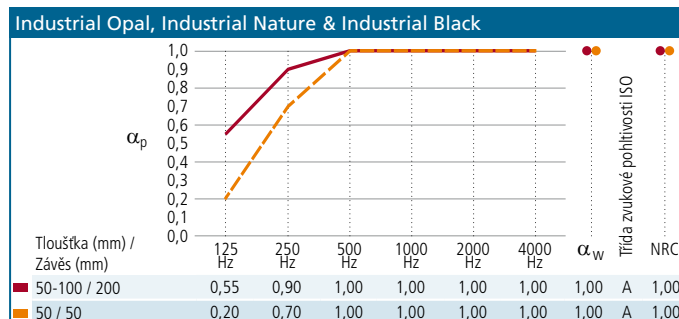

*MKV = Minimální konstrukční výška, která umožňuje demontáž kazety, počítaná od její lící strany.

Industrial
Opal

Industrial
Nature

Industrial
Black

Industrial Opal, Nature, Black

ZVUKOVÁ POHLTIVOST

Zvuková pohltivost je měřena podle ČSN ISO 354.

Praktický součinitel zvukové pohltivosti α_p , součinitel zvukové pohltivosti α_w a třída zvukové pohltivosti se vypočítává podle ČSN EN ISO 11654.

Hodnota koeficientu redukce hluku NRC se stanovuje podle ASTM C423.

POŽÁRNÍ VLASTNOSTI

Produkty Rockfon jsou vyrobeny z kamenné vlny. Kamenná vlna je nehořlavý materiál, jehož teplota tavení vláken přesahuje 1000 °C.

Třída reakce na oheň: Eurotřída A1 - podle ČSN EN 13501-1.