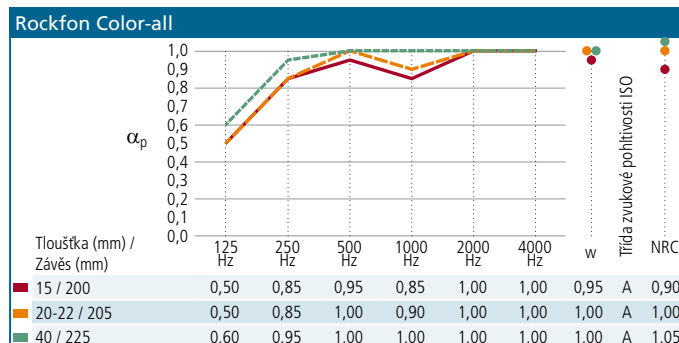

SORTIMENT

Hrany	Modulové rozměry (mm)	Hmotnost (kg/m ²)	MKV* (mm)	Montážní systém
	600 x 600 x 15	2,2	100	RockLink 15
	600 x 600 x 20	2,4	100	
	600 x 600 x 15	2,2	100	RockLink XL
	1200 x 600 x 15	2,2	100	RockLink 24
	600 x 600 x 20	2,4	100	
	1200 x 600 x 20	2,4	100	
	1500 x 600 x 20	2,4	100	
	1800 x 600 x 20	2,4	100	
	2100 x 600 x 20	2,4	100	
	2400 x 600 x 20	2,4	100	
	600 x 600 x 40	3,2	200	
	1200 x 600 x 40	3,2	200	
	600 x 600 x 20	3,4	60	System D
	600 x 600 x 20	3,4	100	RockLink 15
	600 x 600 x 20	3,4	100	RockLink XL
				RockLink 24
	600 x 600 x 22	3,7	62	RockLink XL RockLink 24

*MKV = Minimální konstrukční výška, která umožňuje demontáž kazety, počítáno od její lícové strany.

ZVUKOVÁ POHLTIVOST

Zvuková pohltivost je měřena podle ČSN ISO 354.

Praktický součinitel zvukové pohltivosti α_p , součinitel zvukové pohltivosti α_w a třída zvukové pohltivosti se vypočítává podle ČSN EN ISO 11654.

Hodnota koeficientu redukce hluku NRC se stanovuje podle ASTM C423.

POŽÁRNÍ VLASTNOSTI

Produkty Rockfon jsou vyrobeny z kamenné vlny. Kamenná vlna je nehořlavý materiál, jehož teplota tavení vláken přesahuje 1000 °C.

Třída reakce na oheň: Rockfon Color-all: Eurotřída A1 - podle ČSN EN 13501-1.
Rockfon Color-all – Exkluzivní barvy: Eurotřída A2-s1,d0 - podle ČSN EN 13501-1.

Odolnost proti ohni: Protipožární vlastnosti kamenné vlny vytvářejí z podhledových kazet Rockfon protipožární bariéru, která chrání konstrukční prvky budovy. Požární odolnost vybraných zavěšených podhledů Rockfon byla klasifikována podle normy ČSN EN 13501-2 a/nebo dle odpovídajících národních norem pro stavebnictví.